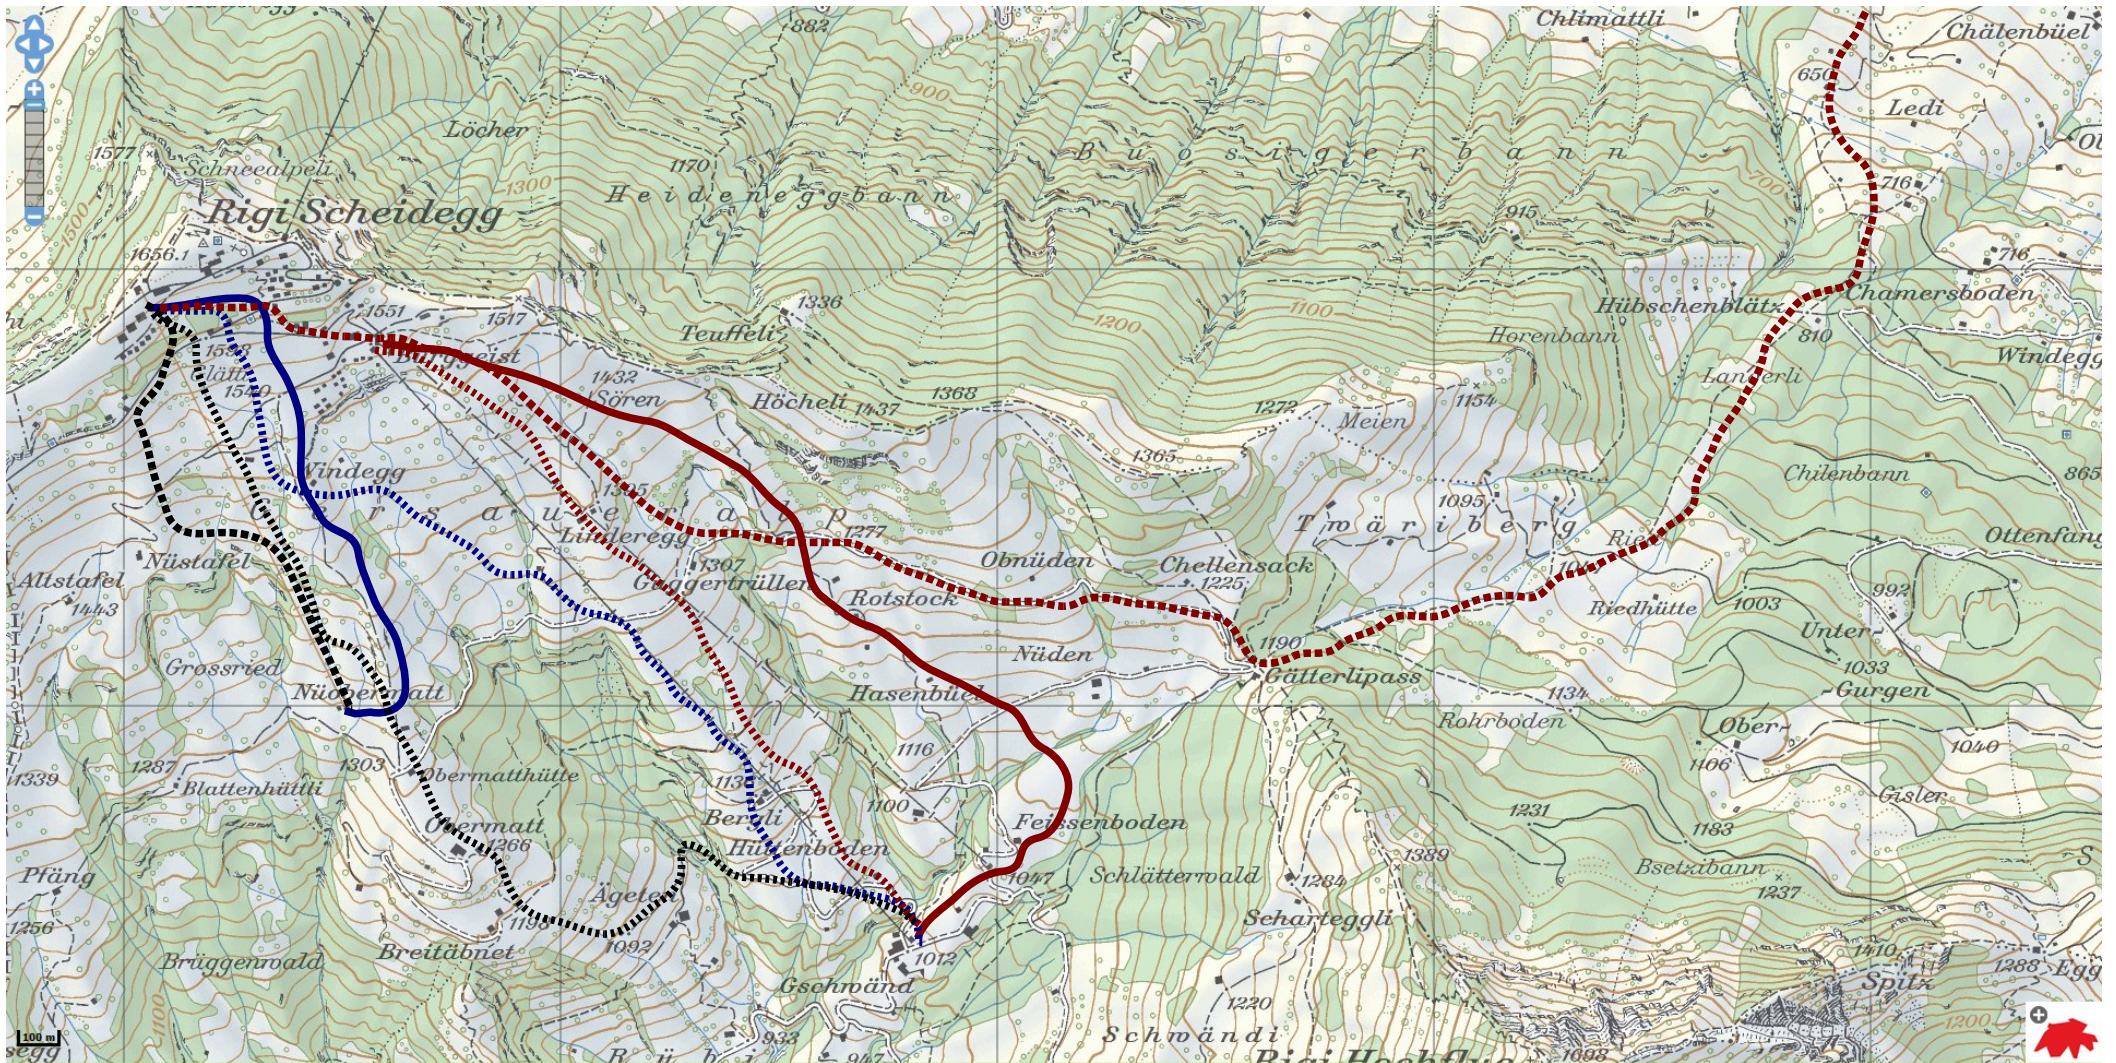

# Rigi Scheidegg – Piste & Freeride

-  Skiliftpiste
-  LGB Freeride
-  LGB Piste
-  Windegg Ride
-  Häxe Ride
-  Scheidegg Talabfahrt (Lauerz)
-  Obermatt Ride