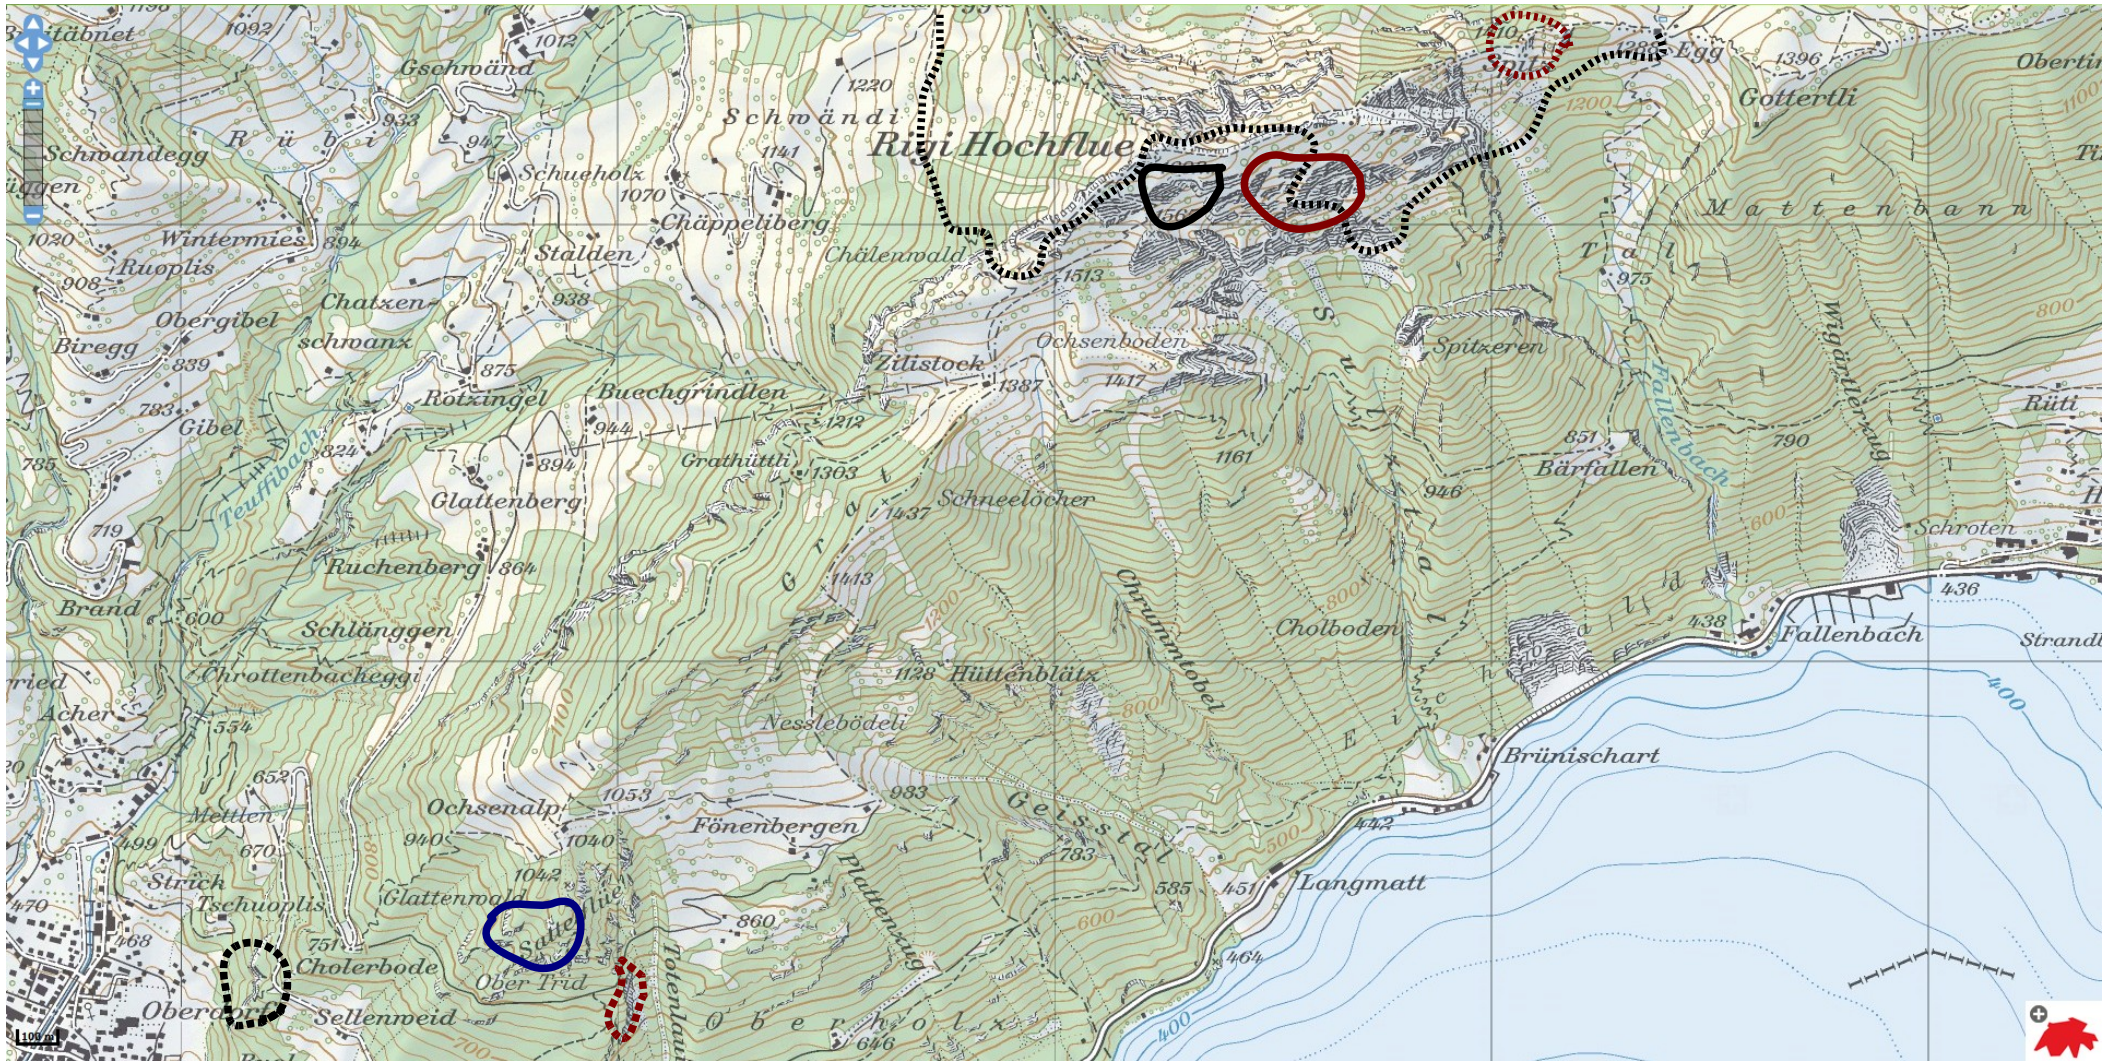

Rigi Scheidegg – Klettern & Klettersteig

— Sunneplättli / Schattewändli

..... Egg

— Hochflue Platten

- - - - - Tridwand

- - - - - Chileflue

..... Hochflue via Ferrata